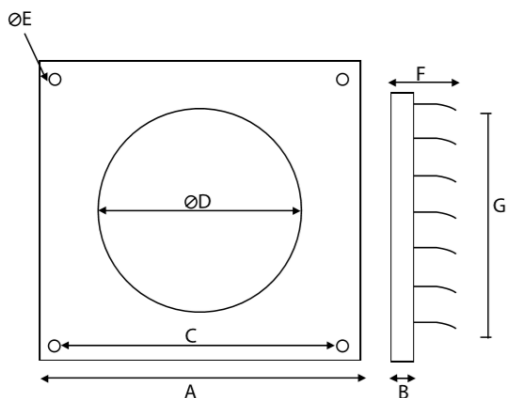

## Persiana a gravità in plastica/ Plastic gravity shutter

La persiana si aprirà al passaggio dell'aria e si chiuderà quando il ventilatore sarà fermo, è realizzata in plastica ABS con protezione dai raggi. Nota: velocità massima dell'aria 16m/s

## Caratteristiche dei modelli – Models characteristics

Descrizione Description	Codice Code	A	B	C	F	N°la	ØD	ØE
GGR 20/C	21949	245	20	190	50	6	210	5
GGR 25/C	21950	299	25	235	70	5	260	5
GGR 30/C	21951	347	26	274	70	6	310	5
GGR 35/C	21952	394	26	310	70	7	360	5
GGR 40/C	21953	460	26	364	65	8	423	5
GGR 45/C	21954	501	31	395	70	6	460	5
GGR 50/C	21955	549	31	445	95	7	510	5