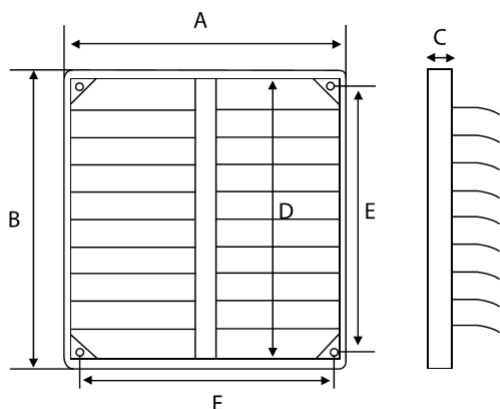

## Persiana a gravità in plastica/ Plastic gravity shutter

La persiana si aprirà al passaggio dell'aria e si chiuderà quando il ventilatore sarà fermo, è realizzata in plastica ABS con protezione dai raggi. Nota: velocità massima dell'aria 16m/s

## Caratteristiche dei modelli – Models characteristics

Descrizione Description	Codice Code	A	B	C	F	N°la	ØD	ØE
GGR 20/C	21949	245	20	190	50	6	210	5
GGR 25/C	21950	299	25	235	70	5	260	5
GGR 30/C	21951	347	26	274	70	6	310	5
GGR 35/C	21952	394	26	310	70	7	360	5
GGR 40/C	21953	460	26	364	65	8	423	5
GGR 45/C	21954	501	31	395	70	6	460	5
GGR 50/C	21955	549	31	445	95	7	510	5