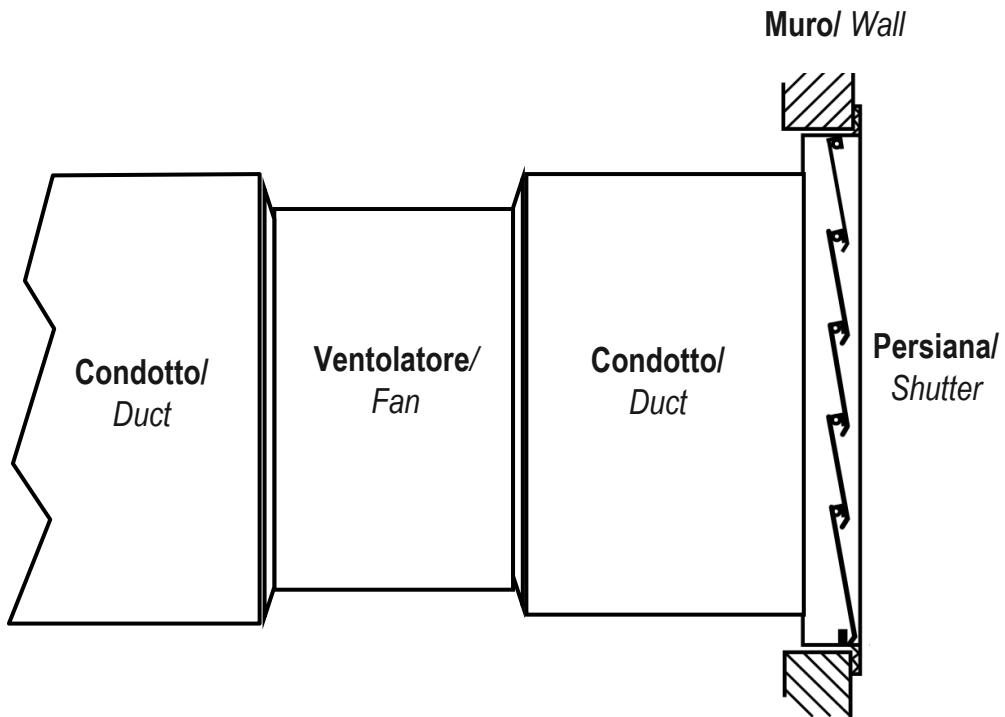

Montaggio – Assembly

Schema di montaggio: /Diagram of mounting:

Nota: le viti di fissaggio sono incluse con il prodotto/ Note: the fixing screws are included with the product